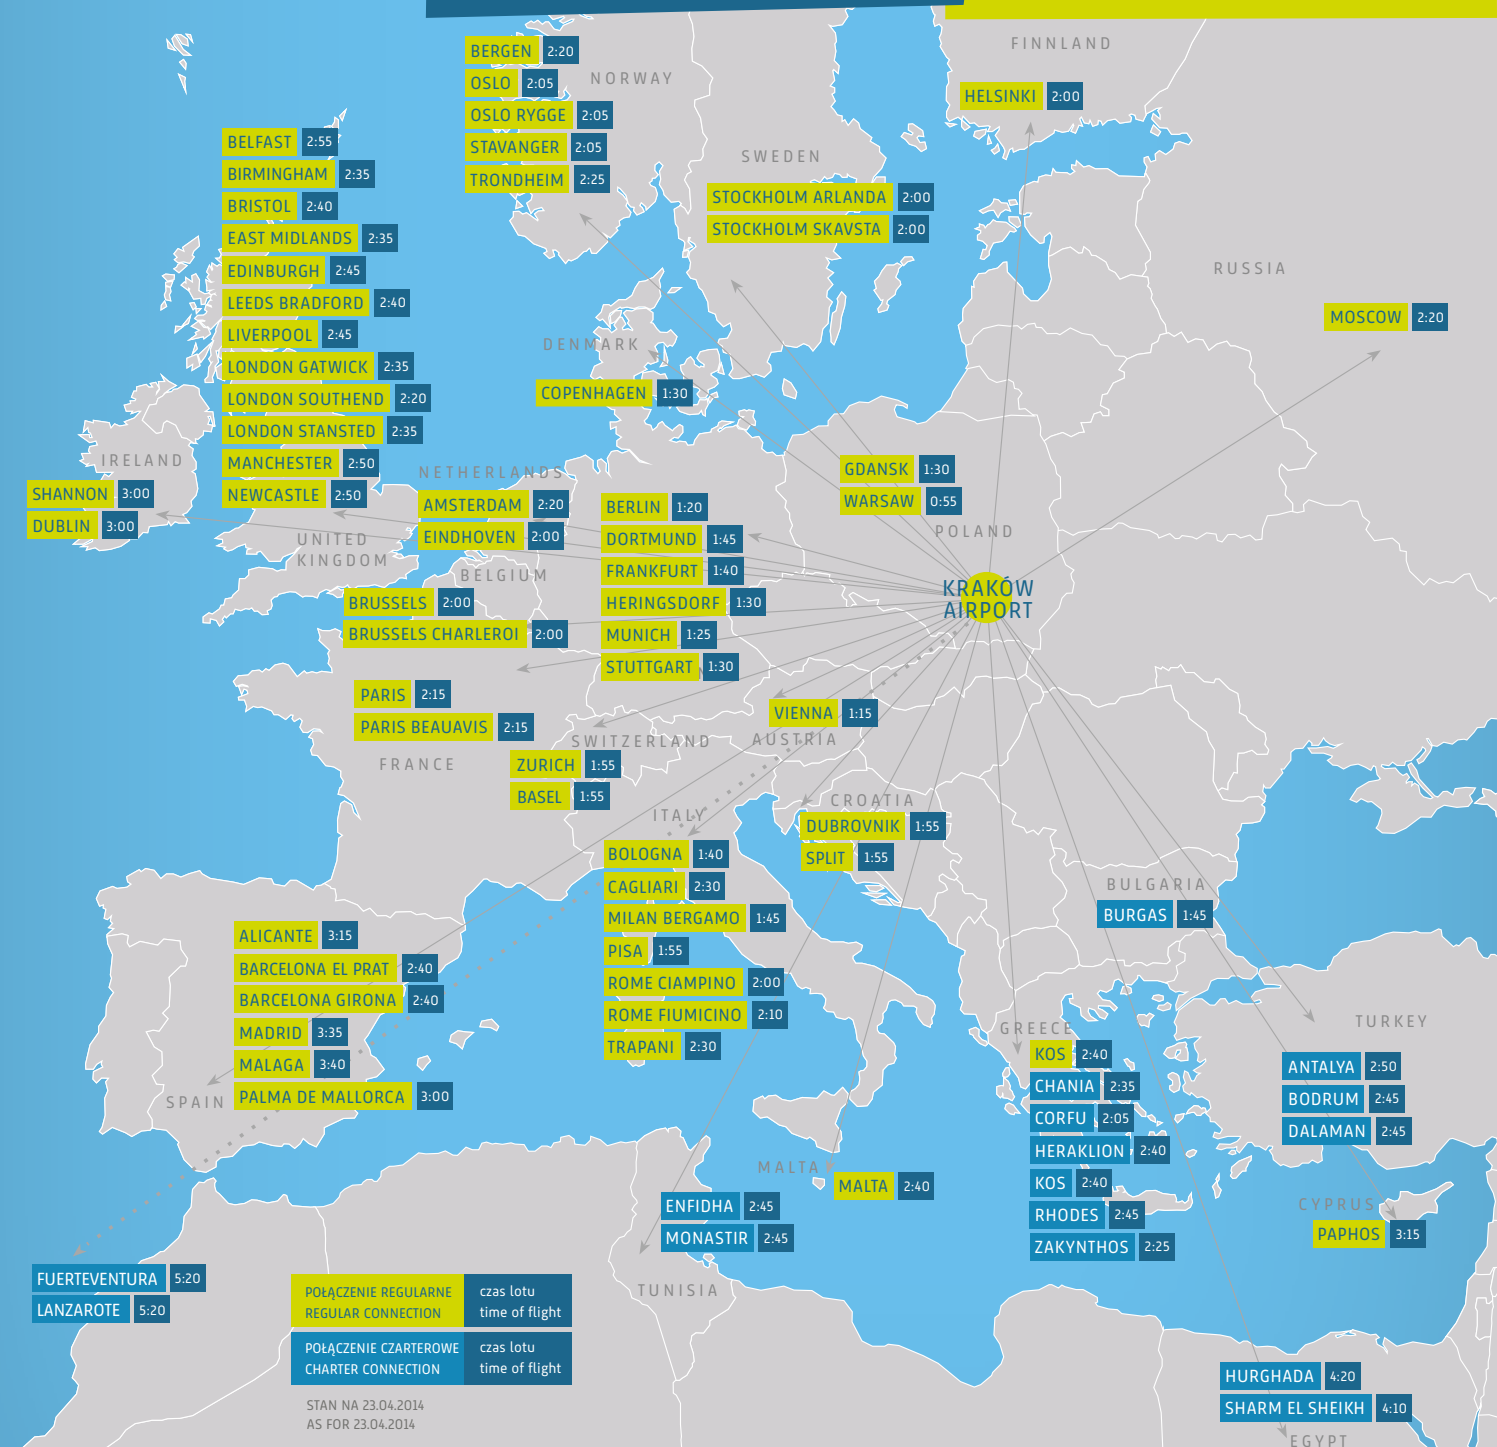

HOTEL HILTON GARDEN INN
ZLOKALIZOWANY VIS-À-VIS TERMINALU MIĘDZYNARODOWEGO
HILTON GARDEN INN HOTEL
SITUATED VIS-À-VIS THE INTERNATIONAL TERMINAL

10 600 m² powierzchnia użytkowa floor area
154 liczbę pokoi hotelowych number of rooms
Kraków Airport Hotel inwestor / investor

Investycje współfinansowane z:
Małopolskiego Regionalnego Programu Operacyjnego na lata 2007-2013 (MRPO)
Programu Operacyjnego Infrastruktura i Środowisko (POIS)
Programu Wspólnotowego Trans Europejska Sieć Transportowa (TEN-T)

POŁĄCZENIE REGULARNE
REGULAR CONNECTION
czas lotu
time of flight

POŁĄCZENIE CZARTEROWE
CHARTER CONNECTION
czas lotu
time of flight

STAN NA 23.04.2014
AS FOR 23.04.2014

nazwa portu / airport	kod / code	linia lotnicza / airline
ALICANTE	ALC	Ryanair
AMSTERDAM	AMS	Eurolot
BARCELONA GIRONA	GRO	Ryanair
BARCELONA EL PRAT	BCN	Vueling
BASEL	BSL	easyJet
BELFAST	BFS	easyJet
BERGEN	BGO	Norwegian
BERLIN	TXL	AirBerlin
BIRMINGHAM	BHX	Ryanair
BOLOGNA	BLQ	Ryanair
BRISTOL	BRS	easyJet
BRUSSELS	BRU	Brussels Airlines
BRUSSELS CHARLEROI	CRL	Ryanair
CAGLIARI	CAG	Ryanair
COPENHAGEN	CPH	Norwegian
DORTMUND	DTM	Ryanair
DUBLIN	DUB	Ryanair
DUBROVNIK	DBV	Eurolot
EAST MIDLANDS	EMA	Ryanair
EDINBURGH	EDI	easyJet
EDINBURGH	EDI	Ryanair
EINDHOVEN	EIN	Ryanair
FRANKFURT	FRA	Lufthansa
GDANSK	GDN	Eurolot
GDANSK	GDN	Ryanair
HELSINKI	HEL	Finnair
HERINGSDORF	HDF	Eurolot
KOS	KGS	Ryanair
LEEDS BRADFORD	LBA	Ryanair
LIVERPOOL	LPL	easyJet
LIVERPOOL	LPL	Ryanair
LONDON GATWICK	LGW	easyJet
LONDON SOUTHEND	SEN	easyJet
LONDON STANSTED	STN	Ryanair
MADRID	MAD	Ryanair
MALAGA	AGP	Ryanair
MALTA	MLA	Ryanair
MANCHESTER	MAN	Ryanair
MILAN BERGAMO	BGY	Ryanair
MOSCOW	SVO	Aeroflot