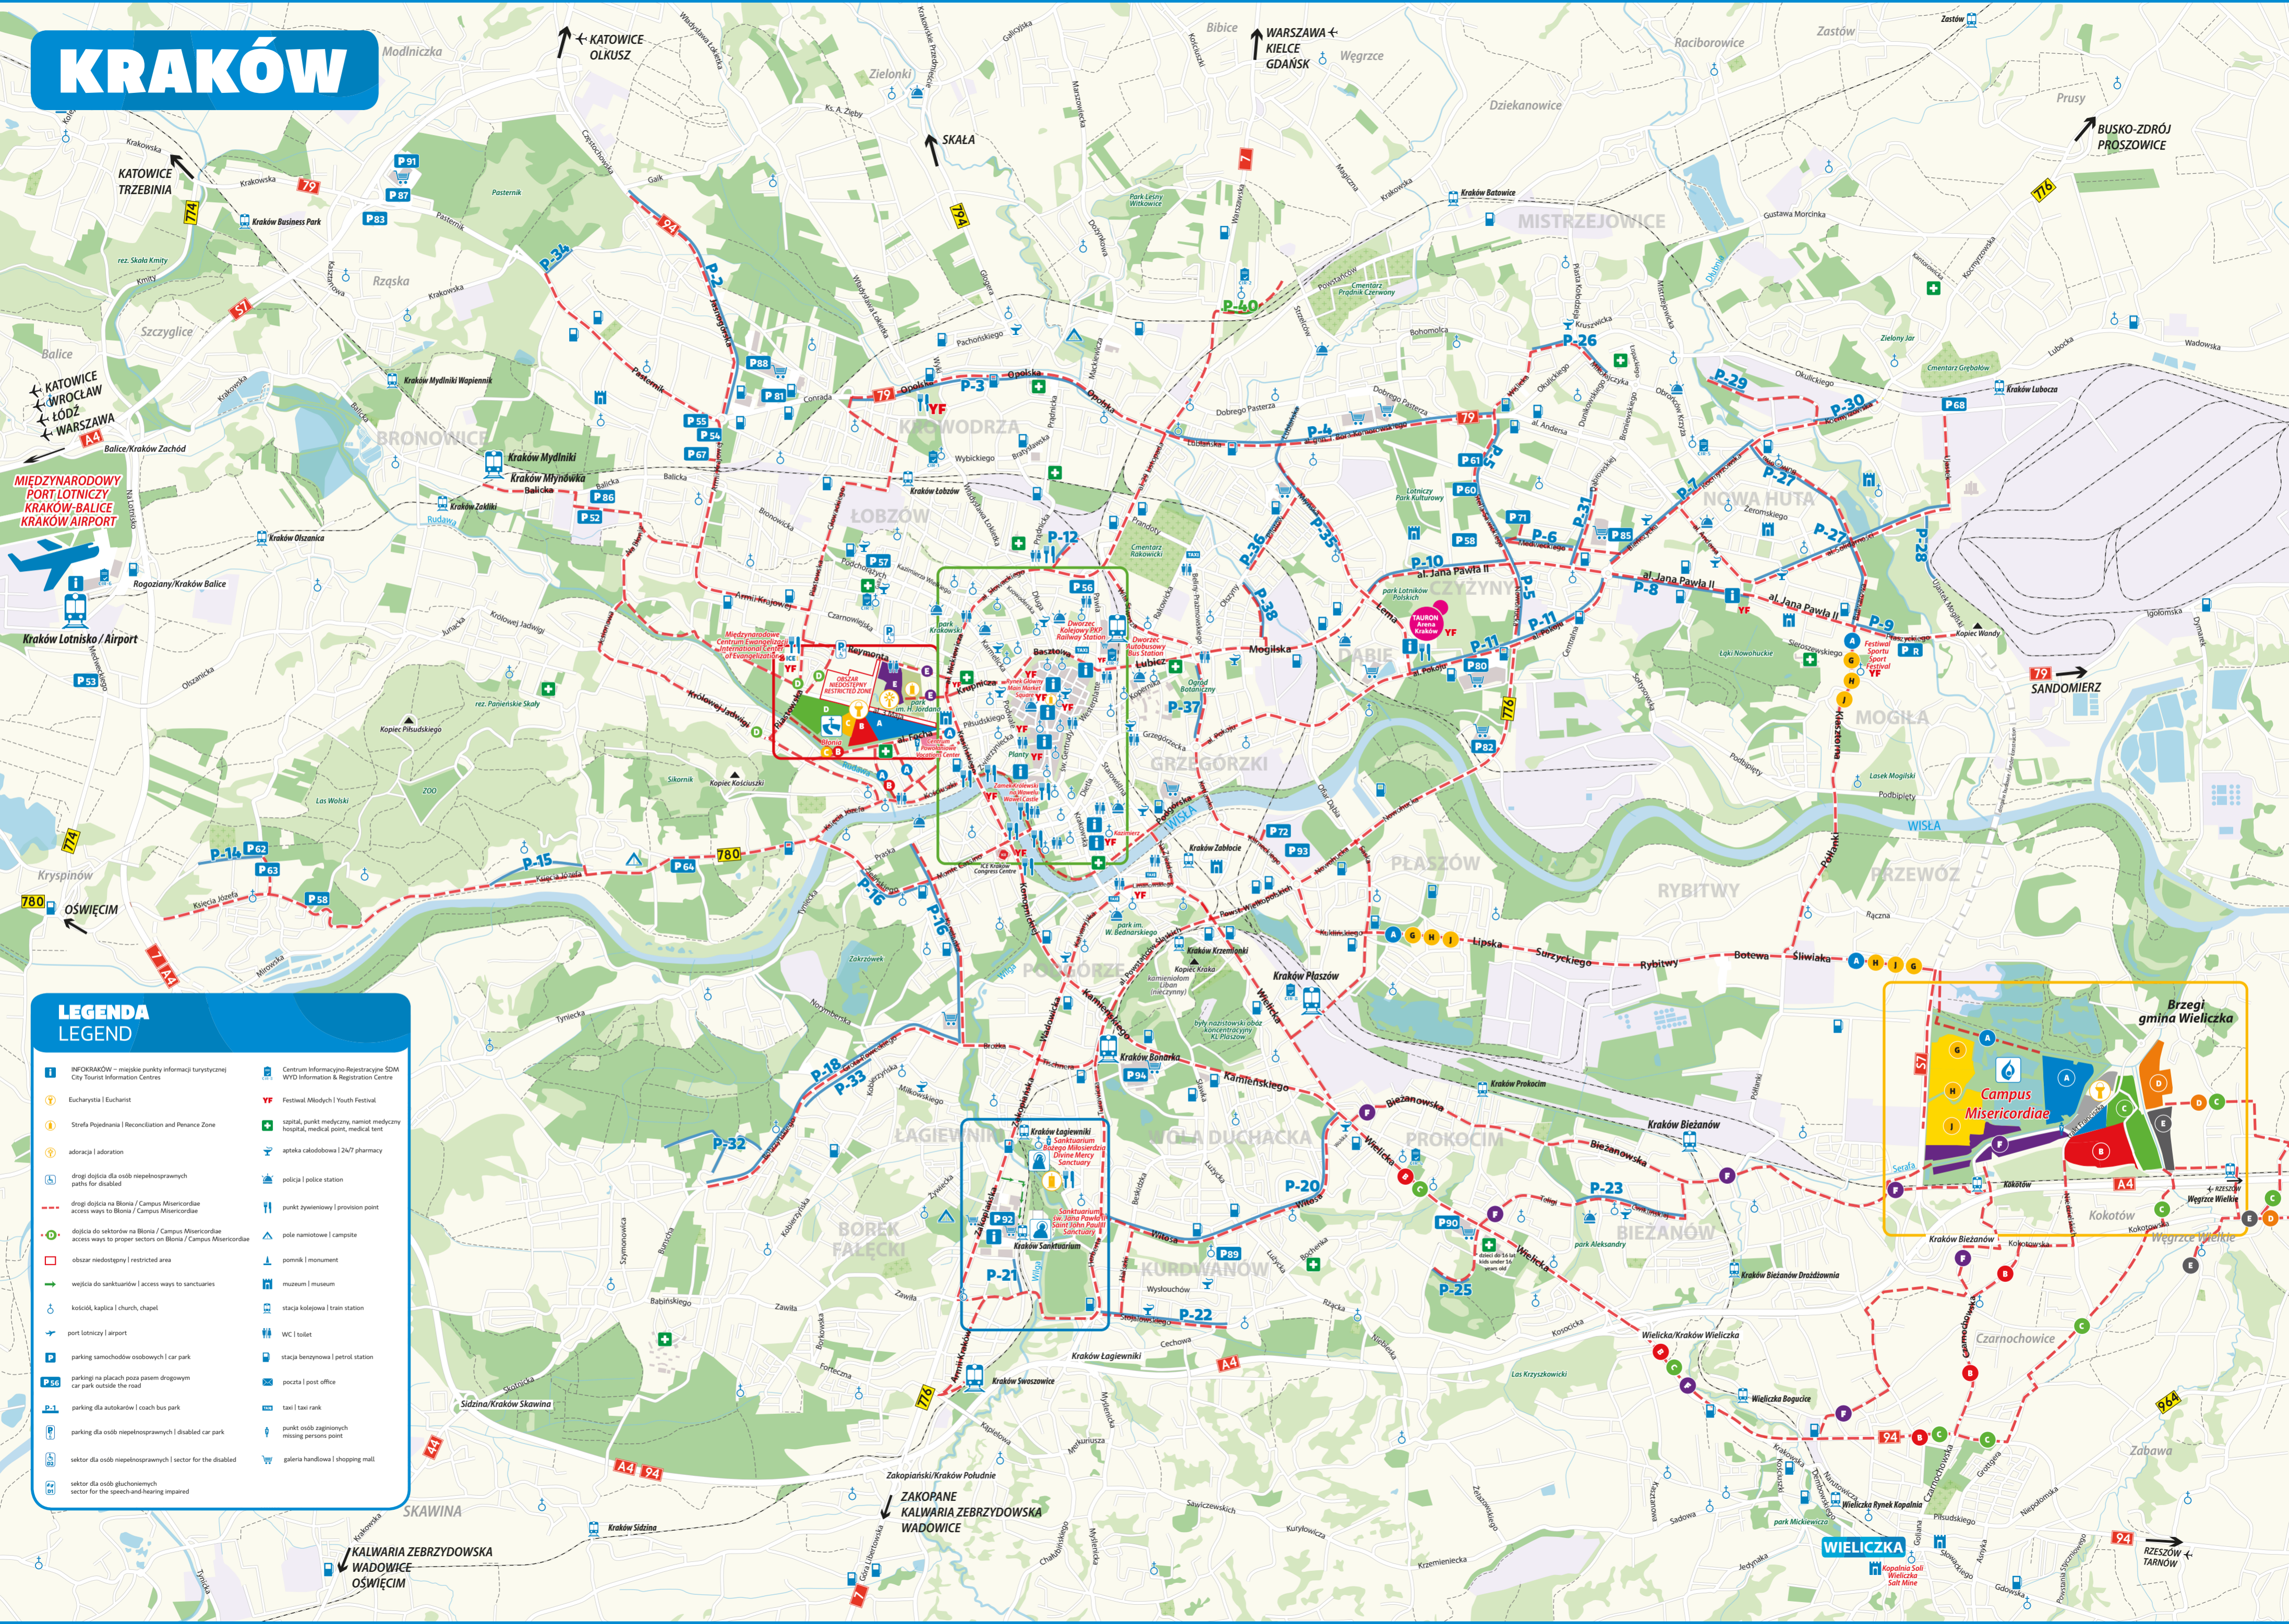

KRAKÓW

LEGENDA / LEGEND

I INFOKRAKÓW – miejskie punkty informacji turystycznej City Tourist Information Centres	SR Centrum Informacyjno-Rejestracyjne SDM WYD Information & Registration Centre
E Eucharystia Eucharist	YF Festiwal Młodych Youth Festival
S Strefa Pojednania Reconciliation and Penance Zone	H szpital, punkt medyczny, namiot medyczny hospital, medical point, medical tent
A adoracja adoration	P apteka całodobowa 24/7 pharmacy
W drogi dojazdu dla osób niepełnosprawnych paths for disabled	P policja police station
W drogi dojazdu do Błonia / Campus Misericordiae access ways to Błonia / Campus Misericordiae	P punkt żywienia provision point
W dojeżdża do sektorów na Błonia / Campus Misericordiae access ways to proper sectors on Błonia / Campus Misericordiae	P pole namiotowe campsite
W obszar niedostępny restricted area	P pomnik monument
W wejścia do sanktuariów access ways to sanctuaries	P muzeum museum
W kościół, kaplica church, chapel	P stacja kolejowa train station
W port lotniczy airport	P WC toilet
P parking samochodów osobowych car park	P stacja benzynowa petrol station
P parking na placach poza pasem drogowym car park outside the road	P poczta post office
P parking dla autokarów coach bus park	P taxi taxi rank
P parking dla osób niepełnosprawnych disabled car park	P punkt osób zaginionych missing persons point
P sektor dla osób niepełnosprawnych sector for the disabled	P galeria handlowa shopping mall
P sektor dla osób głuchoniemych sector for the speech-and-hearing impaired	