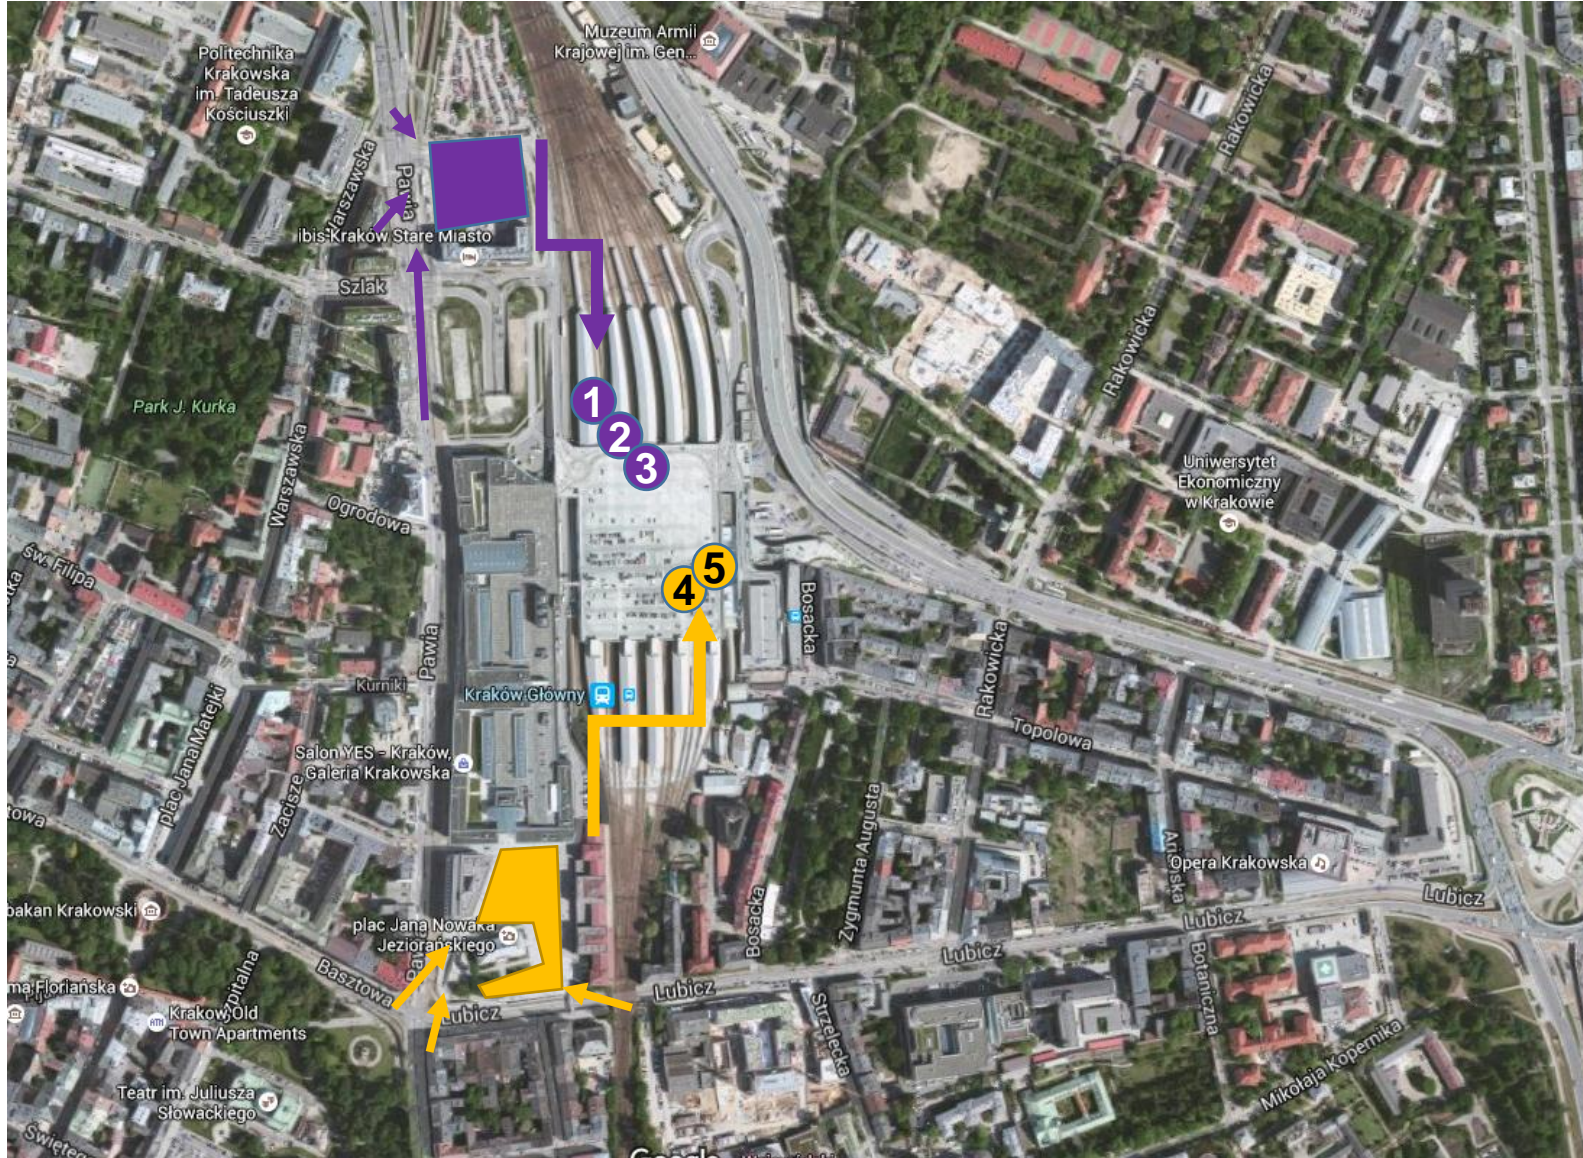

Dojście pielgrzymów na dwie strefy Dworca Głównego.

- Strefa na Placu Nowaka Jeziorańskiego

- Strefa przy Hotelu Ibis

- Nr peronów

ROZKŁAD JAZDY

Jerycho 2 125	bramka A	peron 5	18.36	IC
Miechów	bramka B	peron 4	18.55 <small>Opóźniony 15 min</small>	KM
Sędziszów	bramka C	peron 5	19.00	PR
Betlejem 3 134	bramka A	peron 4	19.08	ŁKA

DODATKOWE INFORMACJE, np: „Zmiana organizacji ruchu w obrębie dworca kolejowego”,
DODATKOWE INFORMACJE, DODATKOWE INFORMACJE

Strefa na PLACU NOWAKA JEZIORAŃSKIEGO.

• Strefa buforowa

• Trasy dojścia pielgrzymów na strefę

• Strefa kolejowania

• Bramy wejściowe

• Telebim

Widok strefy kolejkowania na Placu Nowaka Jeziorańskiego

„Wentyl”

Bramka A

Telebim

Bramka B

Strefa przy Hotelu Ibis.

-  • Strefa buforowa
-  • Trasy dojścia pielgrzymów na strefę
-  • Strefa kolejkowania
-  • Bramy wejściowe
-  • Telebim
-  • Dodatkowe barierki
-  • Mata licząca

Widok na strefę kolejkowania przy Hotelu Ibis