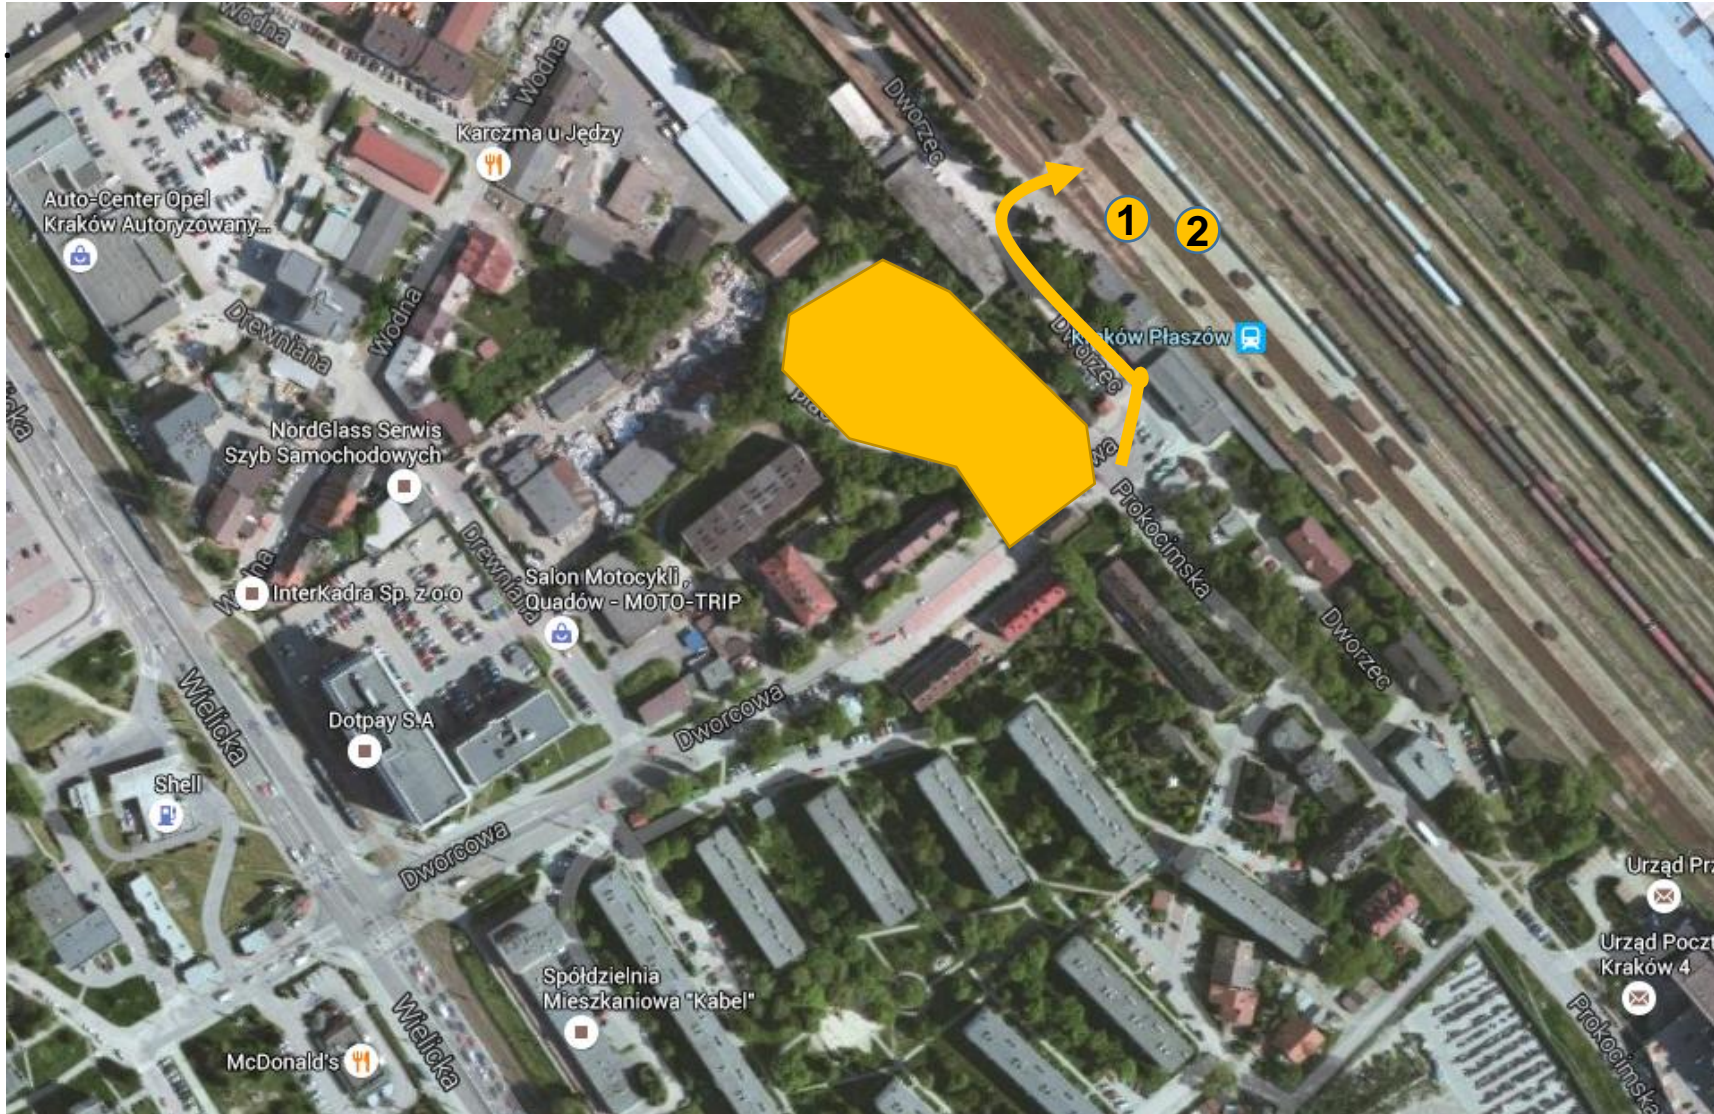

# Dojście pielgrzymów na perony Kraków-Płaszów

-  • Strefa przed dworcem w Krakowie Płaszowie
-  • Dojście na perony
-  • Nr peronów

## Odjazdy Departures

PKP POLSKIE LINIE KOLEJOWE S.A.

Godzina Time	Pociąg Train	Wejście Gate	Status Status	Peron Platform	Przewoźnik Carrier
11:28	38400 KRÓLESTWO BOŻE 72	B	otwarte open	3	 PKP INTERCITY
Tylko dla zorganizowanej grupy pielgrzymów/Train only for organized group of pilgrims					
11:20 <small>opóźniony/delayed: 15min</small>	34200 GÓRA BŁOGOSŁAWIEŃSTW 66	C	zamknięte closed	4	 Przewozy Regionalne
Tylko dla zorganizowanej grupy pielgrzymów/Train only for organized group of pilgrims					
11:35	EIP 3100 Warszawa Wschodnia	A	zamknięte closed	5	IC
11:45	37100 JORDAN2 131	A	zamknięte closed	4	 Koleje Wielkopolskie
Tylko dla zorganizowanej grupy pielgrzymów/Train only for organized group of pilgrims					

**3000 MORIA/MOUNT MORIA opóźniony/delayed 30min • TLK 31110 Warszawa**