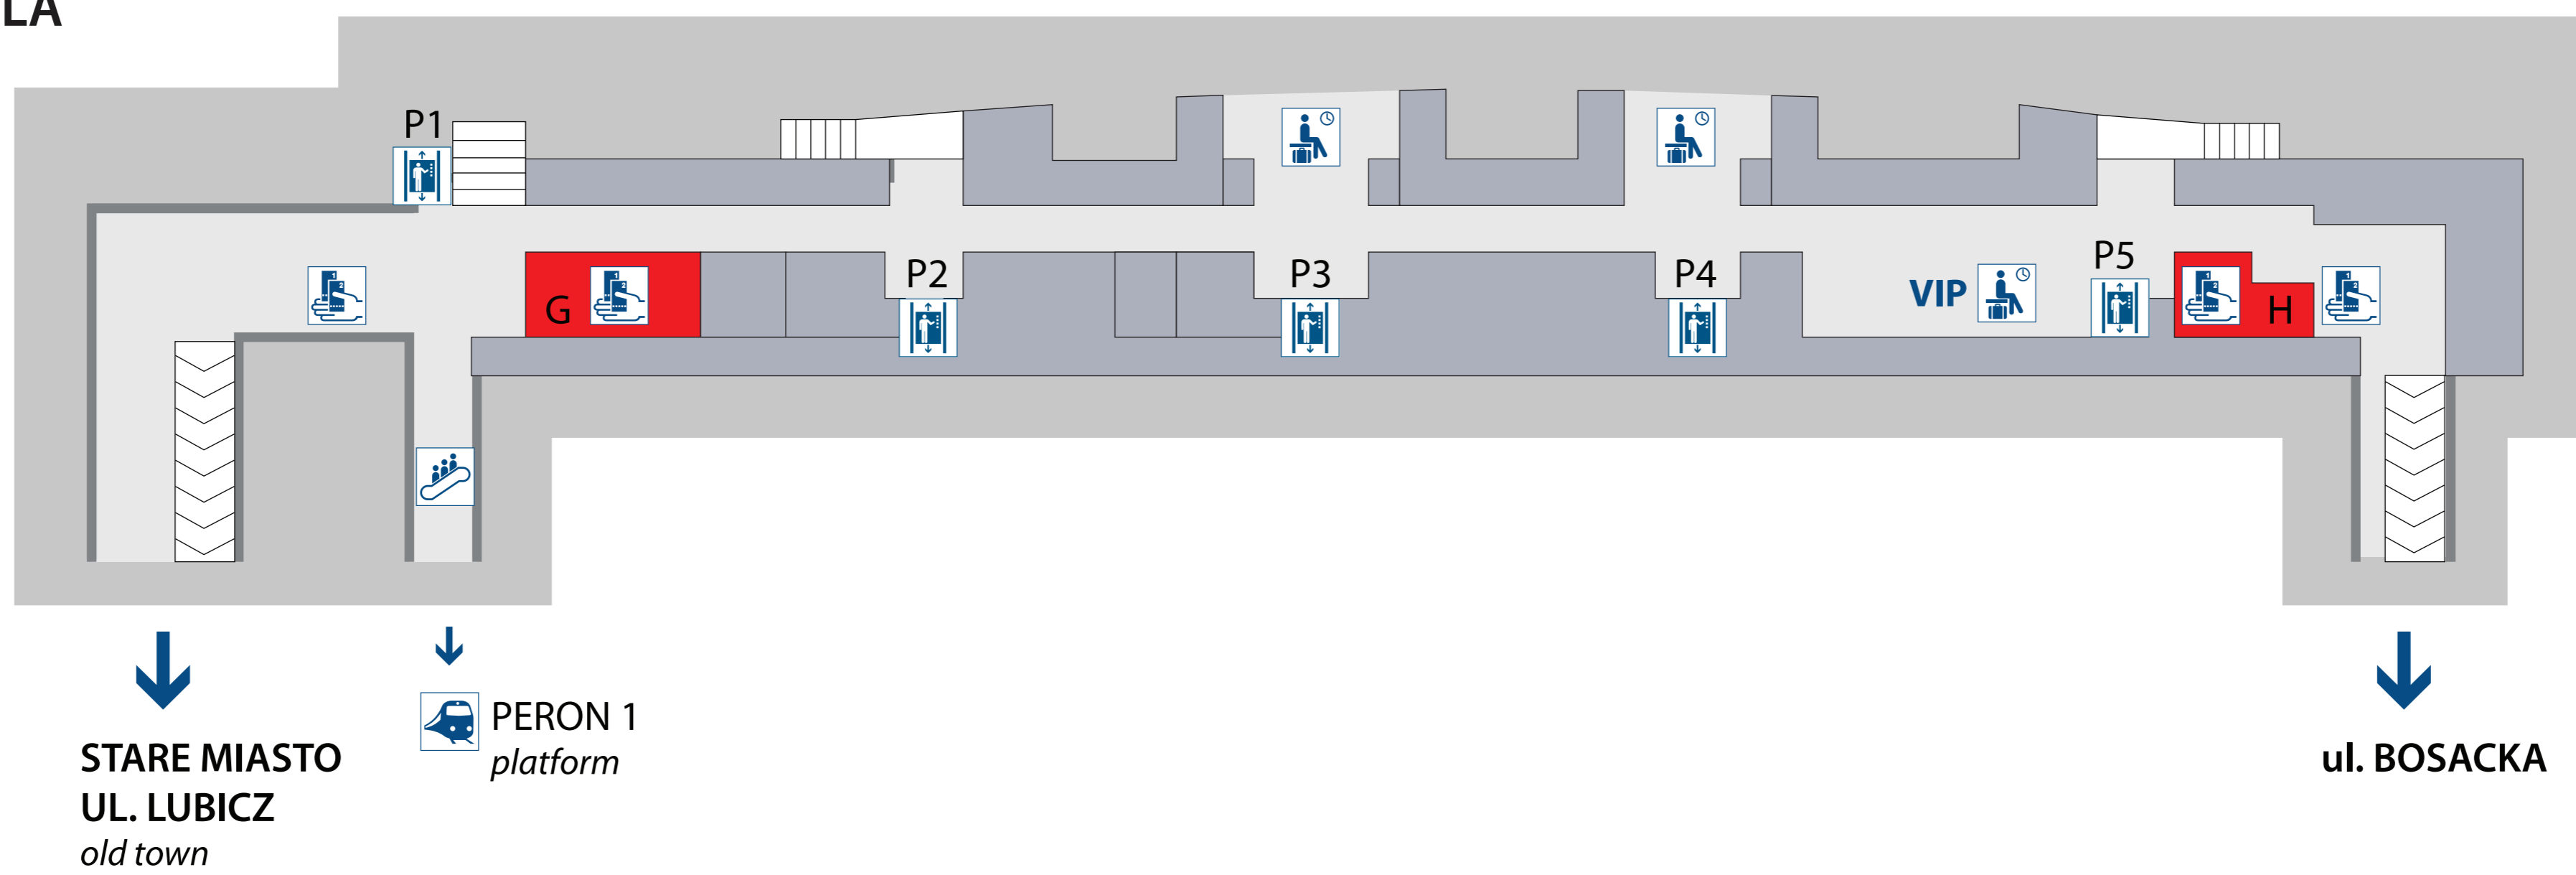

# DWORZEC PKP KRAKÓW GŁÓWNY

plan dworca kolejowego/station map

## Poziom -1 level

### OBSŁUGA PASAŻERSKA Passenger Services

POZIOM -1/level -1  
 A Kasy Przewozów Regionalnych  
 Przewozy Regionalne ticket window  
 B,D,E Kasy PKP Intercity  
 PKP Intercity ticket window  
 C Centrum Obsługi Klienta PKP Intercity  
 PKP Intercity passenger service centre  
 F Nowe Biuro Dworca  
 station office  
 ANTRESOLA/entresol  
 G, H Kasy PKP Intercity  
 PKP Intercity ticket windows  
 Strefa VIP/vip area

### BARY SAŁATKOWE, KANAPKOWE, INNE Salad and Sandwich bars

02 Asia Hung  
 03 Wars  
 04 Street Bites  
 07 Companeros, ale Meksyk  
 08 Point Frappe