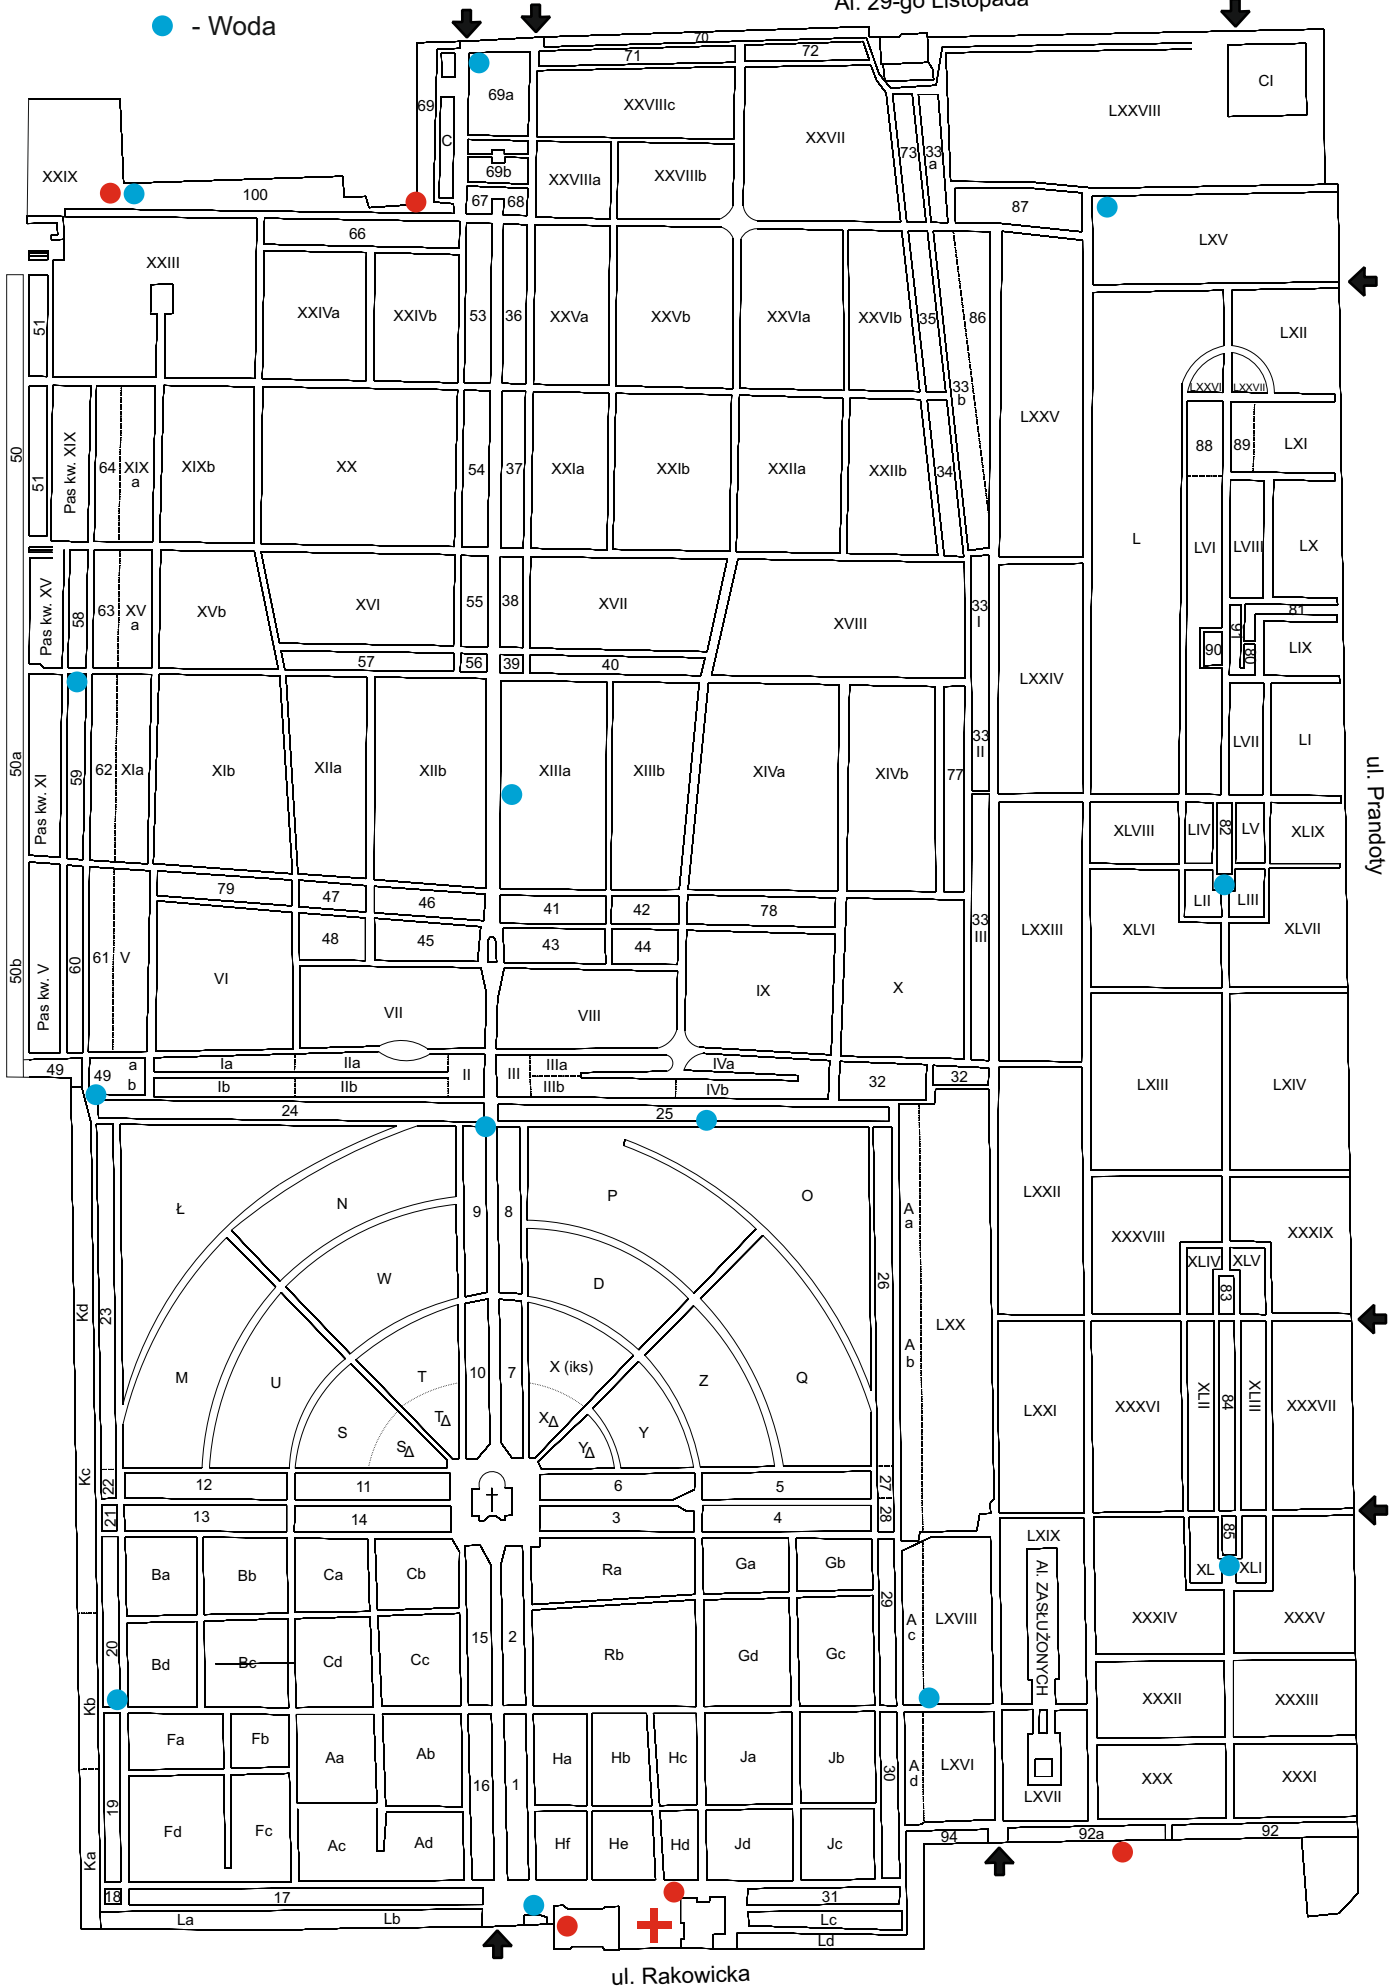

➔ - Wejście / Wyjście

⊕ - Punkt medyczny

● - WC

● - Woda

CMENTARZ RAKOWICKI

PLAN ORIENTACYJNY - WSZYSTKICH ŚWIĘTYCH 2019

Al. 29-go Listopada

ul. Rakowicka