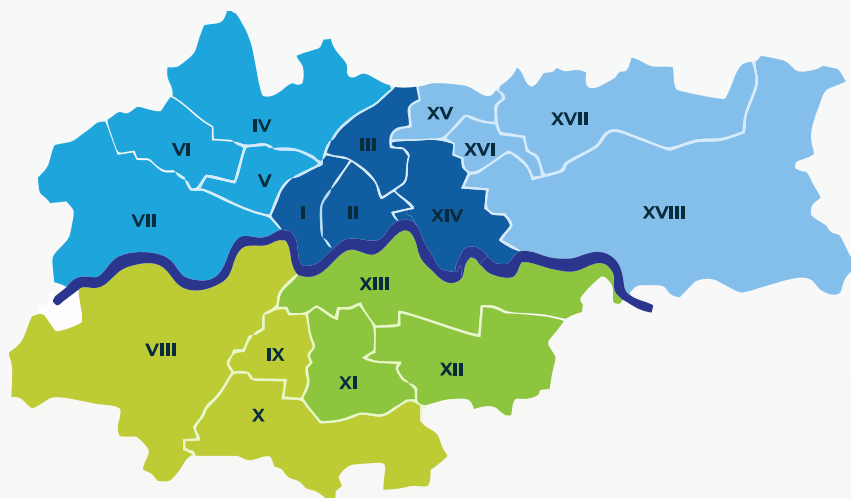

ODBIÓR ODPADÓW ZIELONYCH W KRAKOWIE

Dzielnica I Stare Miasto
Dzielnica II Grzegórzki
Dzielnica III Prądnik Czerwony
Dzielnica XIV Czyżyny

Dzielnica IV Prądnik Biały
Dzielnica V Łobzów
Dzielnica VI Bronowice
Dzielnica VII Zwierzyniec

Dzielnica XV Mistrzejowice
Dzielnica XVI Bieżczyce
Dzielnica XVII Grębałów
Dzielnica XVIII Nowa Huta

Dzielnica VIII Dębniki
Dzielnica IX Łagiewniki
Dzielnica X Swoszowice

Dzielnica XI Wola Duchacka
Dzielnica XII Prokocim-Bieżanów
Dzielnica XIII Podgórze

Dzielnica	dzień odbioru	odbiór choinek	odbiór odpadów zielonych	dni świąteczne bez odbiorów	odbioru za dni świąteczne
I	poniedziałek	od 13.01 do 10.02	od 2.03 do 7.12	6.01, 13.04	8.01, 15.04
II	wtorek	od 7.01 do 11.02	od 3.03 do 1.12	-	-
III	czwartek	od 9.01 do 13.02	od 5.03 do 3.12	11.06	10.06
IV	poniedziałek	od 13.01 do 10.02	od 2.03 do 7.12	6.01, 13.04	8.01, 15.04
V	wtorek	od 7.01 do 11.02	od 3.03 do 1.12	-	-
VI	czwartek	od 9.01 do 13.02	od 5.03 do 3.12	11.06	10.06
VII	piątek	od 10.01 do 14.02	od 6.03 do 3.12	1.05	29.04
VIII	poniedziałek	od 13.01 do 10.02	od 2.03 do 7.12	6.01, 13.04	8.01, 15.04
IX	wtorek	od 7.01 do 11.02	od 3.03 do 1.12	-	-
X	czwartek	od 9.01 do 13.02	od 5.03 do 3.12	11.06	10.06
XI	poniedziałek	od 13.01 do 10.02	od 2.03 do 7.12	6.01, 13.04	8.01, 15.04
XII	wtorek	od 7.01 do 11.02	od 3.03 do 1.12	-	-
XIII	czwartek	od 9.01 do 13.02	od 5.03 do 3.12	11.06	10.06
XIV	piątek	od 10.01 do 14.02	od 6.03 do 3.12	1.05	29.04
XV	poniedziałek	od 13.01 do 10.02	od 2.03 do 7.12	6.01, 13.04	8.01, 15.04
XVI	wtorek	od 7.01 do 11.02	od 3.03 do 1.12	-	-
XVII	czwartek	od 9.01 do 13.02	od 5.03 do 3.12	11.06	10.06
XVIII	piątek	od 10.01 do 14.02	od 6.03 do 3.12	1.05	29.04