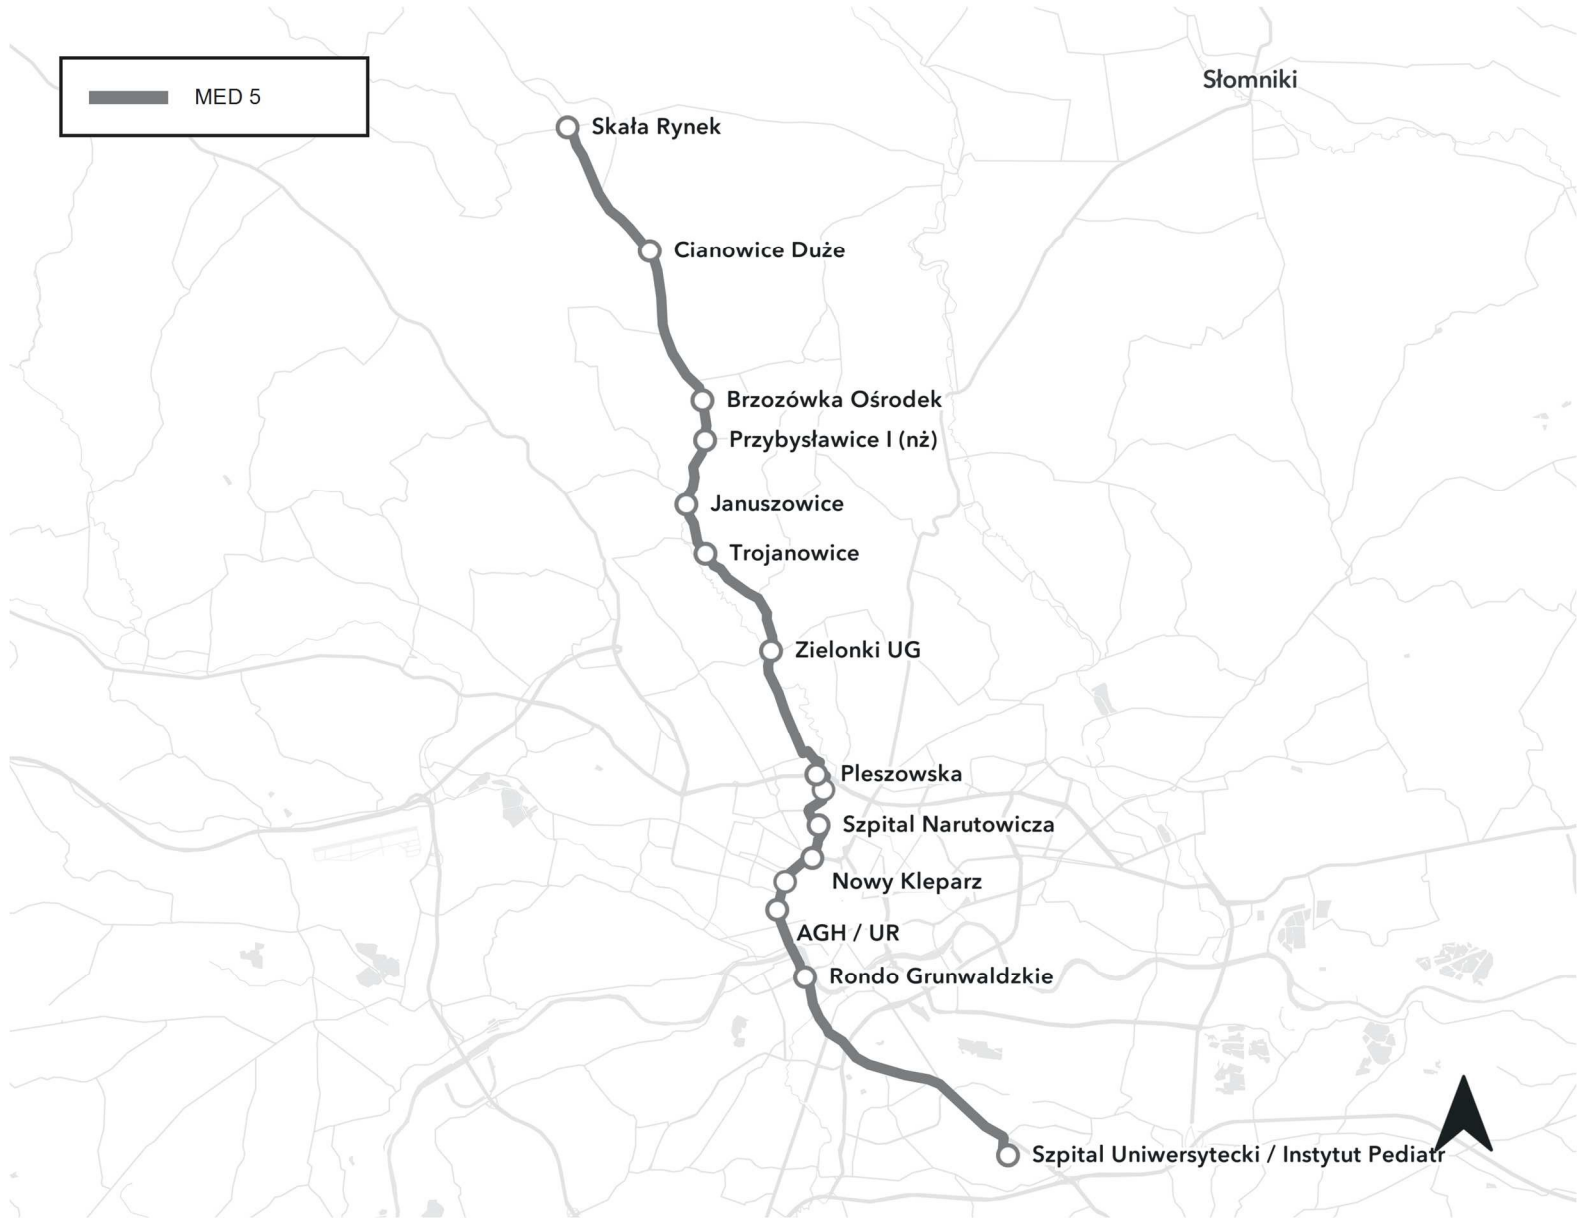

 MED 3

MED 5

Słomniki

Skała Rynek

Cianowice Duże

Brzozówka Ośrodek

Przybyśławice I (nż)

Januszowice

Trojanowice

Zielonki UG

Pleszowska

Szpital Narutowicza

Nowy Kleparz

AGH / UR

Rondo Grunwaldzkie

Szpital Uniwersytecki / Instytut Pediatrii

 MED 6

Murownia Pętla

Biały Kościół (nż)

Wielka Wieś (nż)

Modlnica I Kolonia (nż)

Rondo Ofiar Katynia

Miasteczko Studenckie AGH

AGH / UR

Szpital Uniwersytecki / Instytut Pediater

Czernichów Rynek

Jeziorzany Pętla

Wieliczka

Skawina

Świątniki
Górne