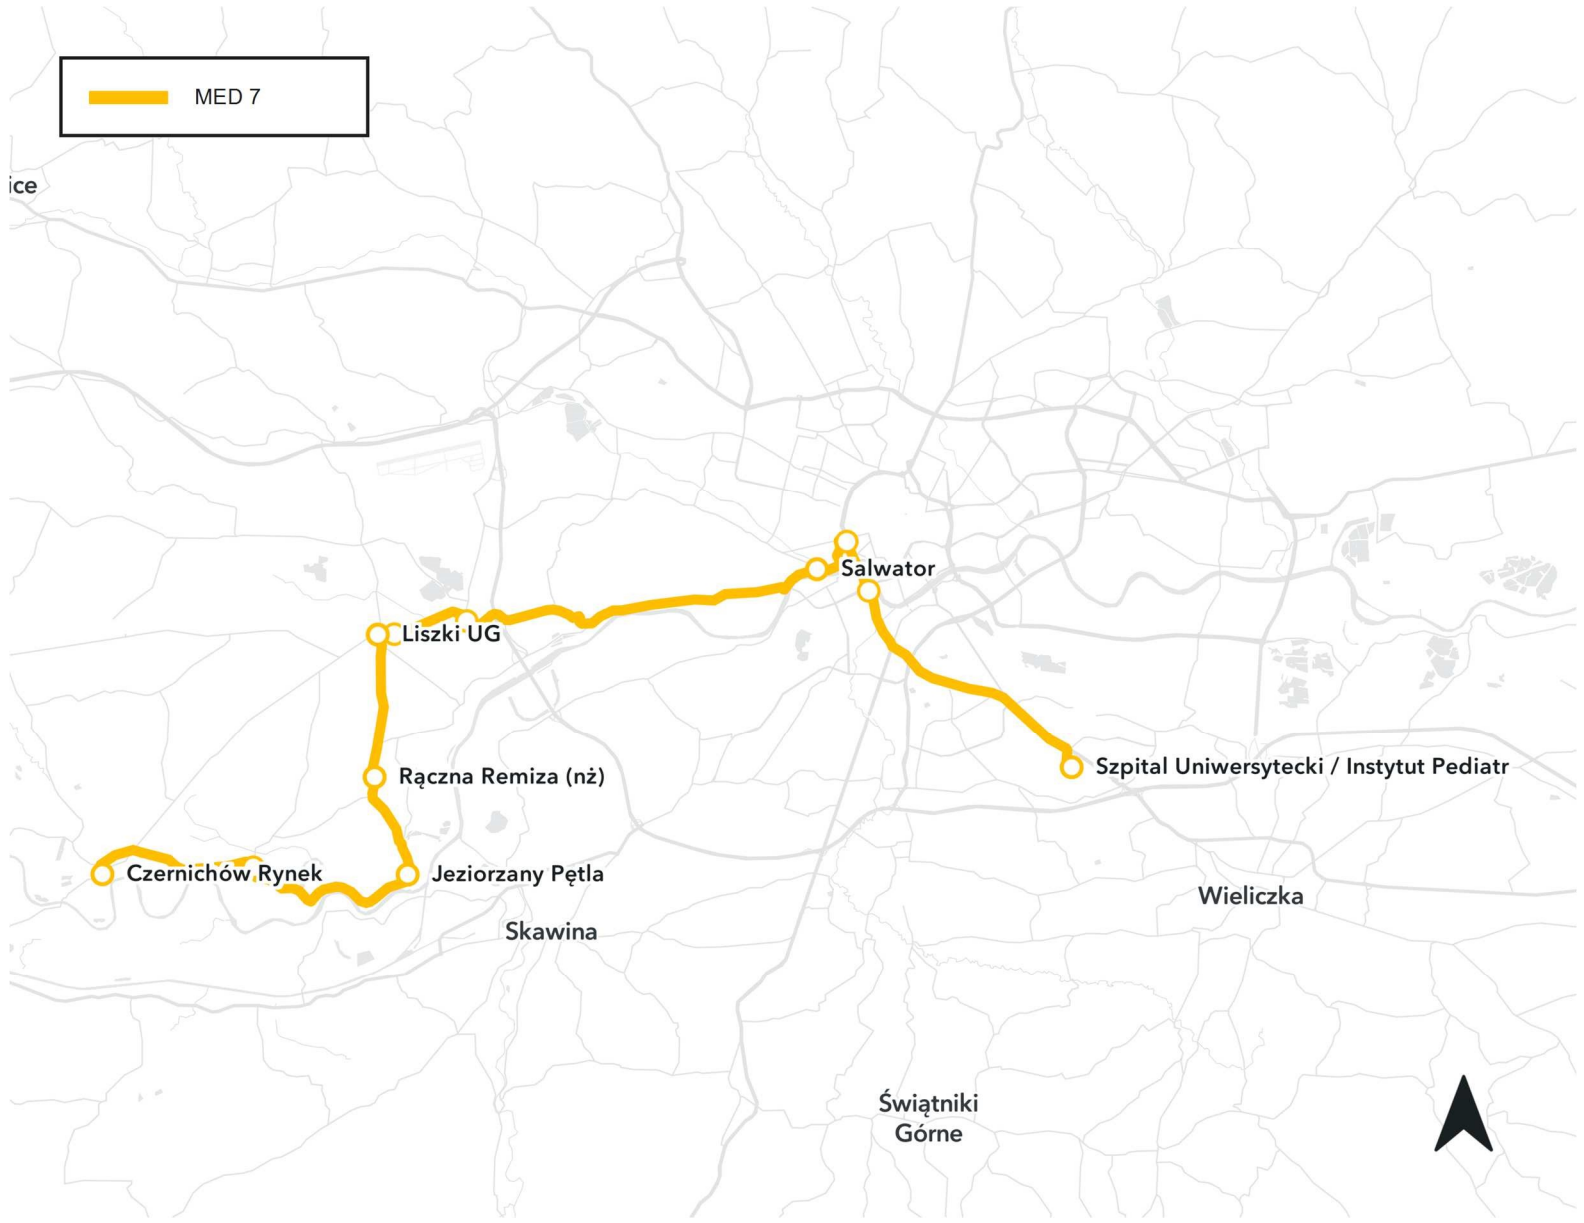

MED 7

ice

Salwator

Liszki UG

Rączna Remiza (nż)

Szpital Uniwersytecki / Instytut Pediater

Czernichów Rynek

Jeziorzany Pętla

Wieliczka

Skawina

Świątniki
Górne