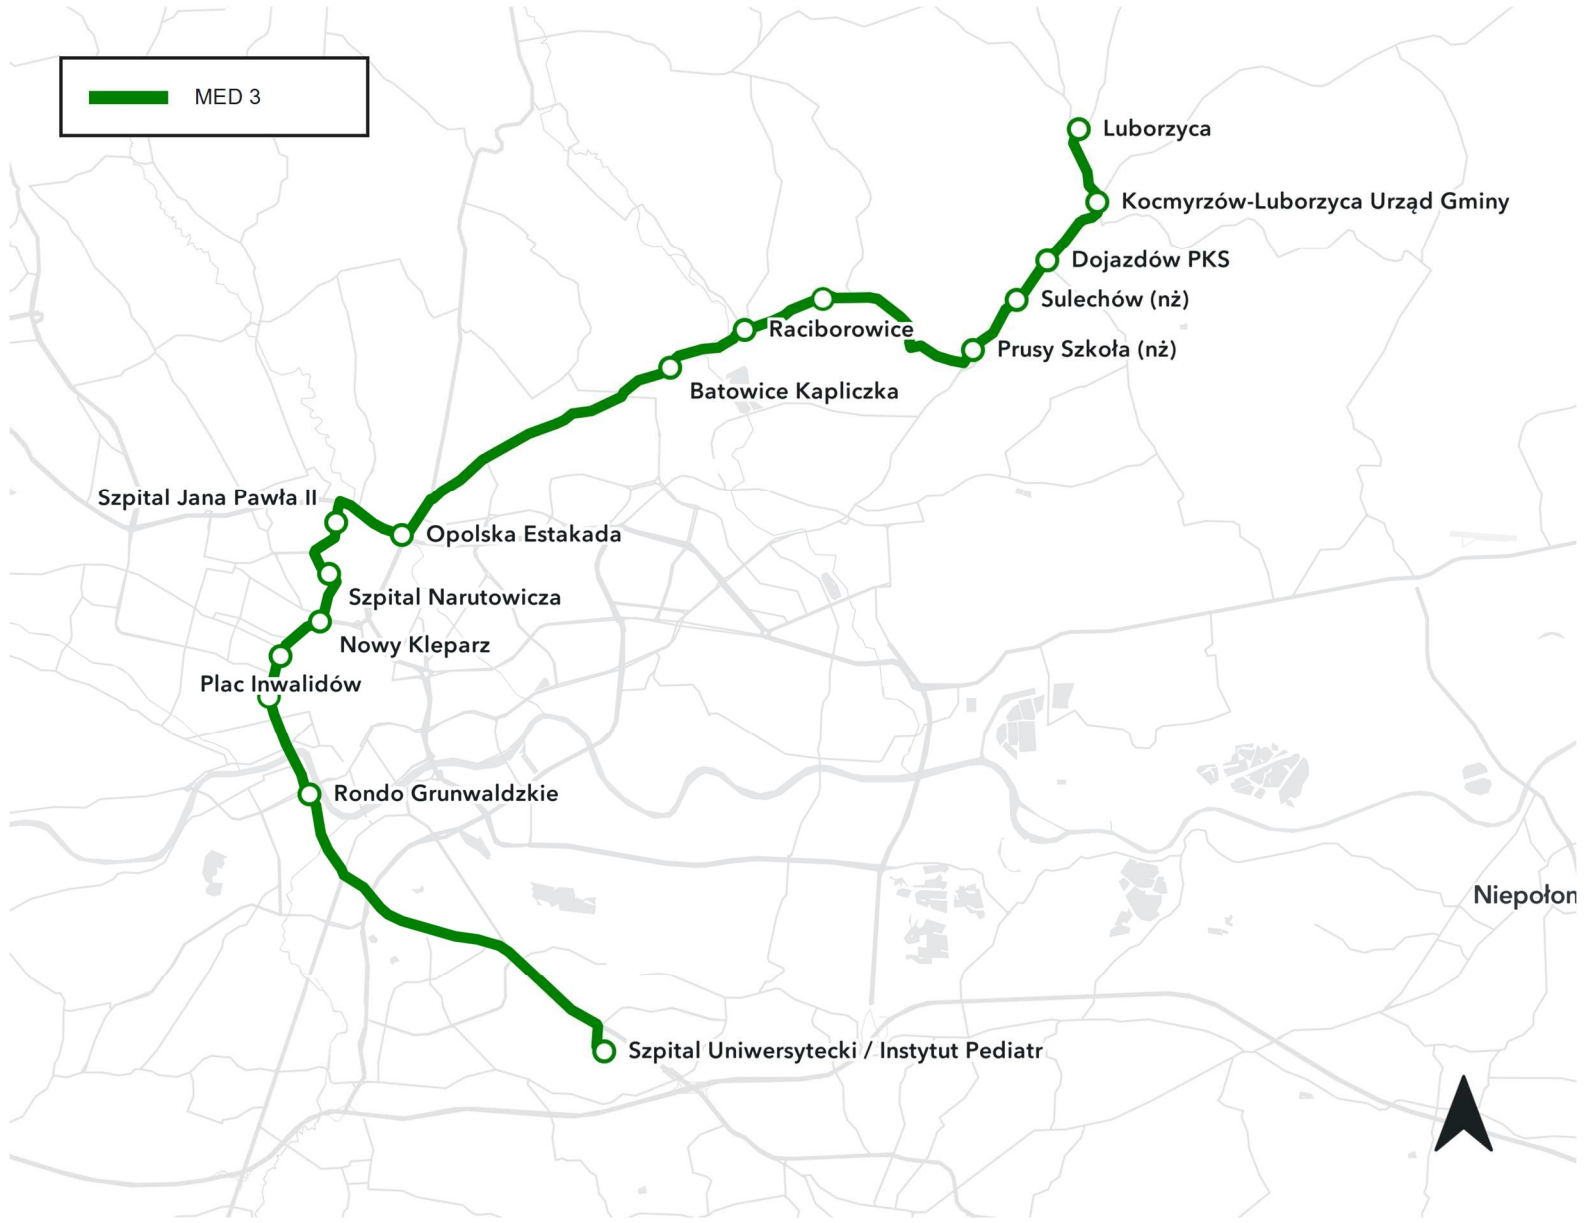

 MED 3

MED 5

Słomniki

Skała Rynek

Cianowice Duże

Brzozówka Ośrodek

Przybyśławice I (nż)

Januszowice

Trojanowice

Zielonki UG

Pleszowska

Szpital Narutowicza

Nowy Kleparz

AGH / UR

Rondo Grunwaldzkie

Szpital Uniwersytecki / Instytut Pediatrii

 MED 6

Murownia Pętla

Biały Kościół (nż)

Wielka Wieś (nż)

Modlnica I Kolonia (nż)

Rondo Ofiar Katynia

Miasteczko Studenckie AGH

AGH / UR

Szpital Uniwersytecki / Instytut Pediater

Czernichów Rynek

Jeziorzany Pętla

Wieliczka

Skawina

Świątniki
Górne