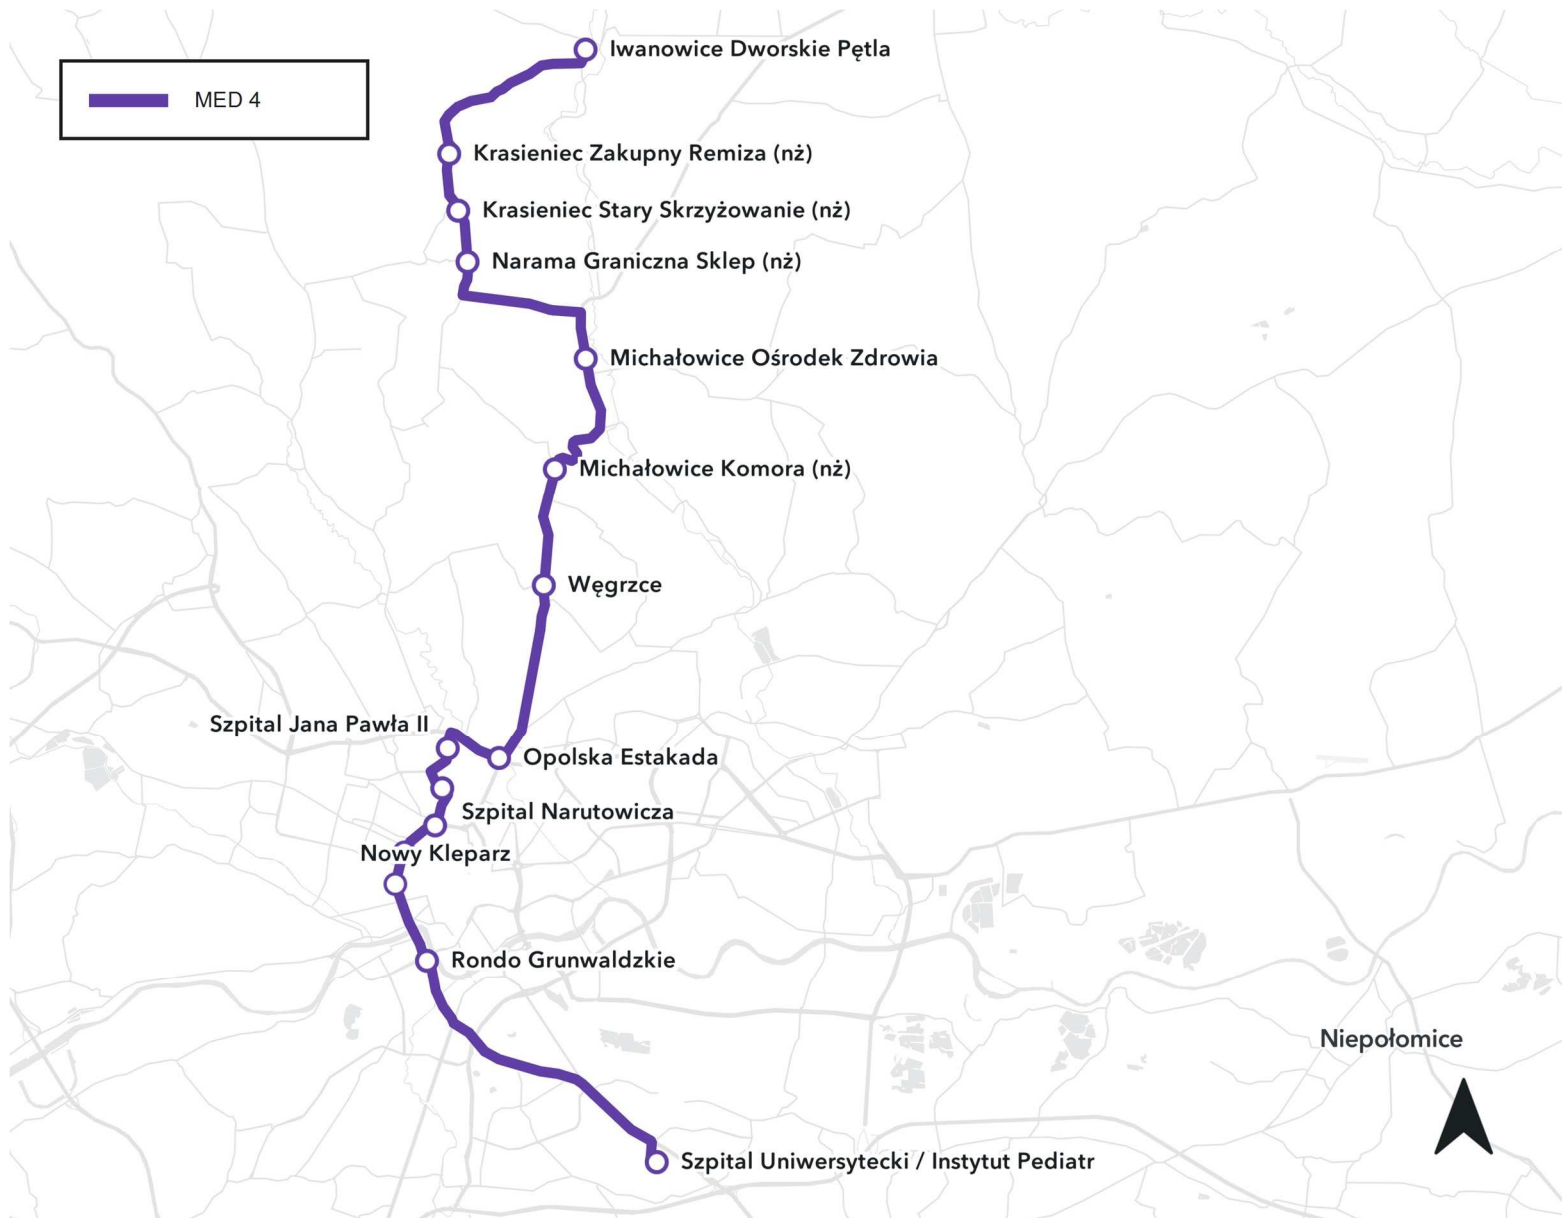

 MED 3

MED 5

Słomniki

Skała Rynek

Cianowice Duże

Brzozówka Ośrodek

Przybyśławice I (nż)

Januszowice

Trojanowice

Zielonki UG

Pleszowska

Szpital Narutowicza

Nowy Kleparz

AGH / UR

Rondo Grunwaldzkie

Szpital Uniwersytecki / Instytut Pediatrii

 MED 6

Murownia Pętla

Biały Kościół (nż)

Wielka Wieś (nż)

Modlnica I Kolonia (nż)

Rondo Ofiar Katynia

Miasteczko Studenckie AGH

AGH / UR

Szpital Uniwersytecki / Instytut Pediater

Czernichów Rynek

Jeziorzany Pętla

Wieliczka

Skawina

Świątniki
Górne