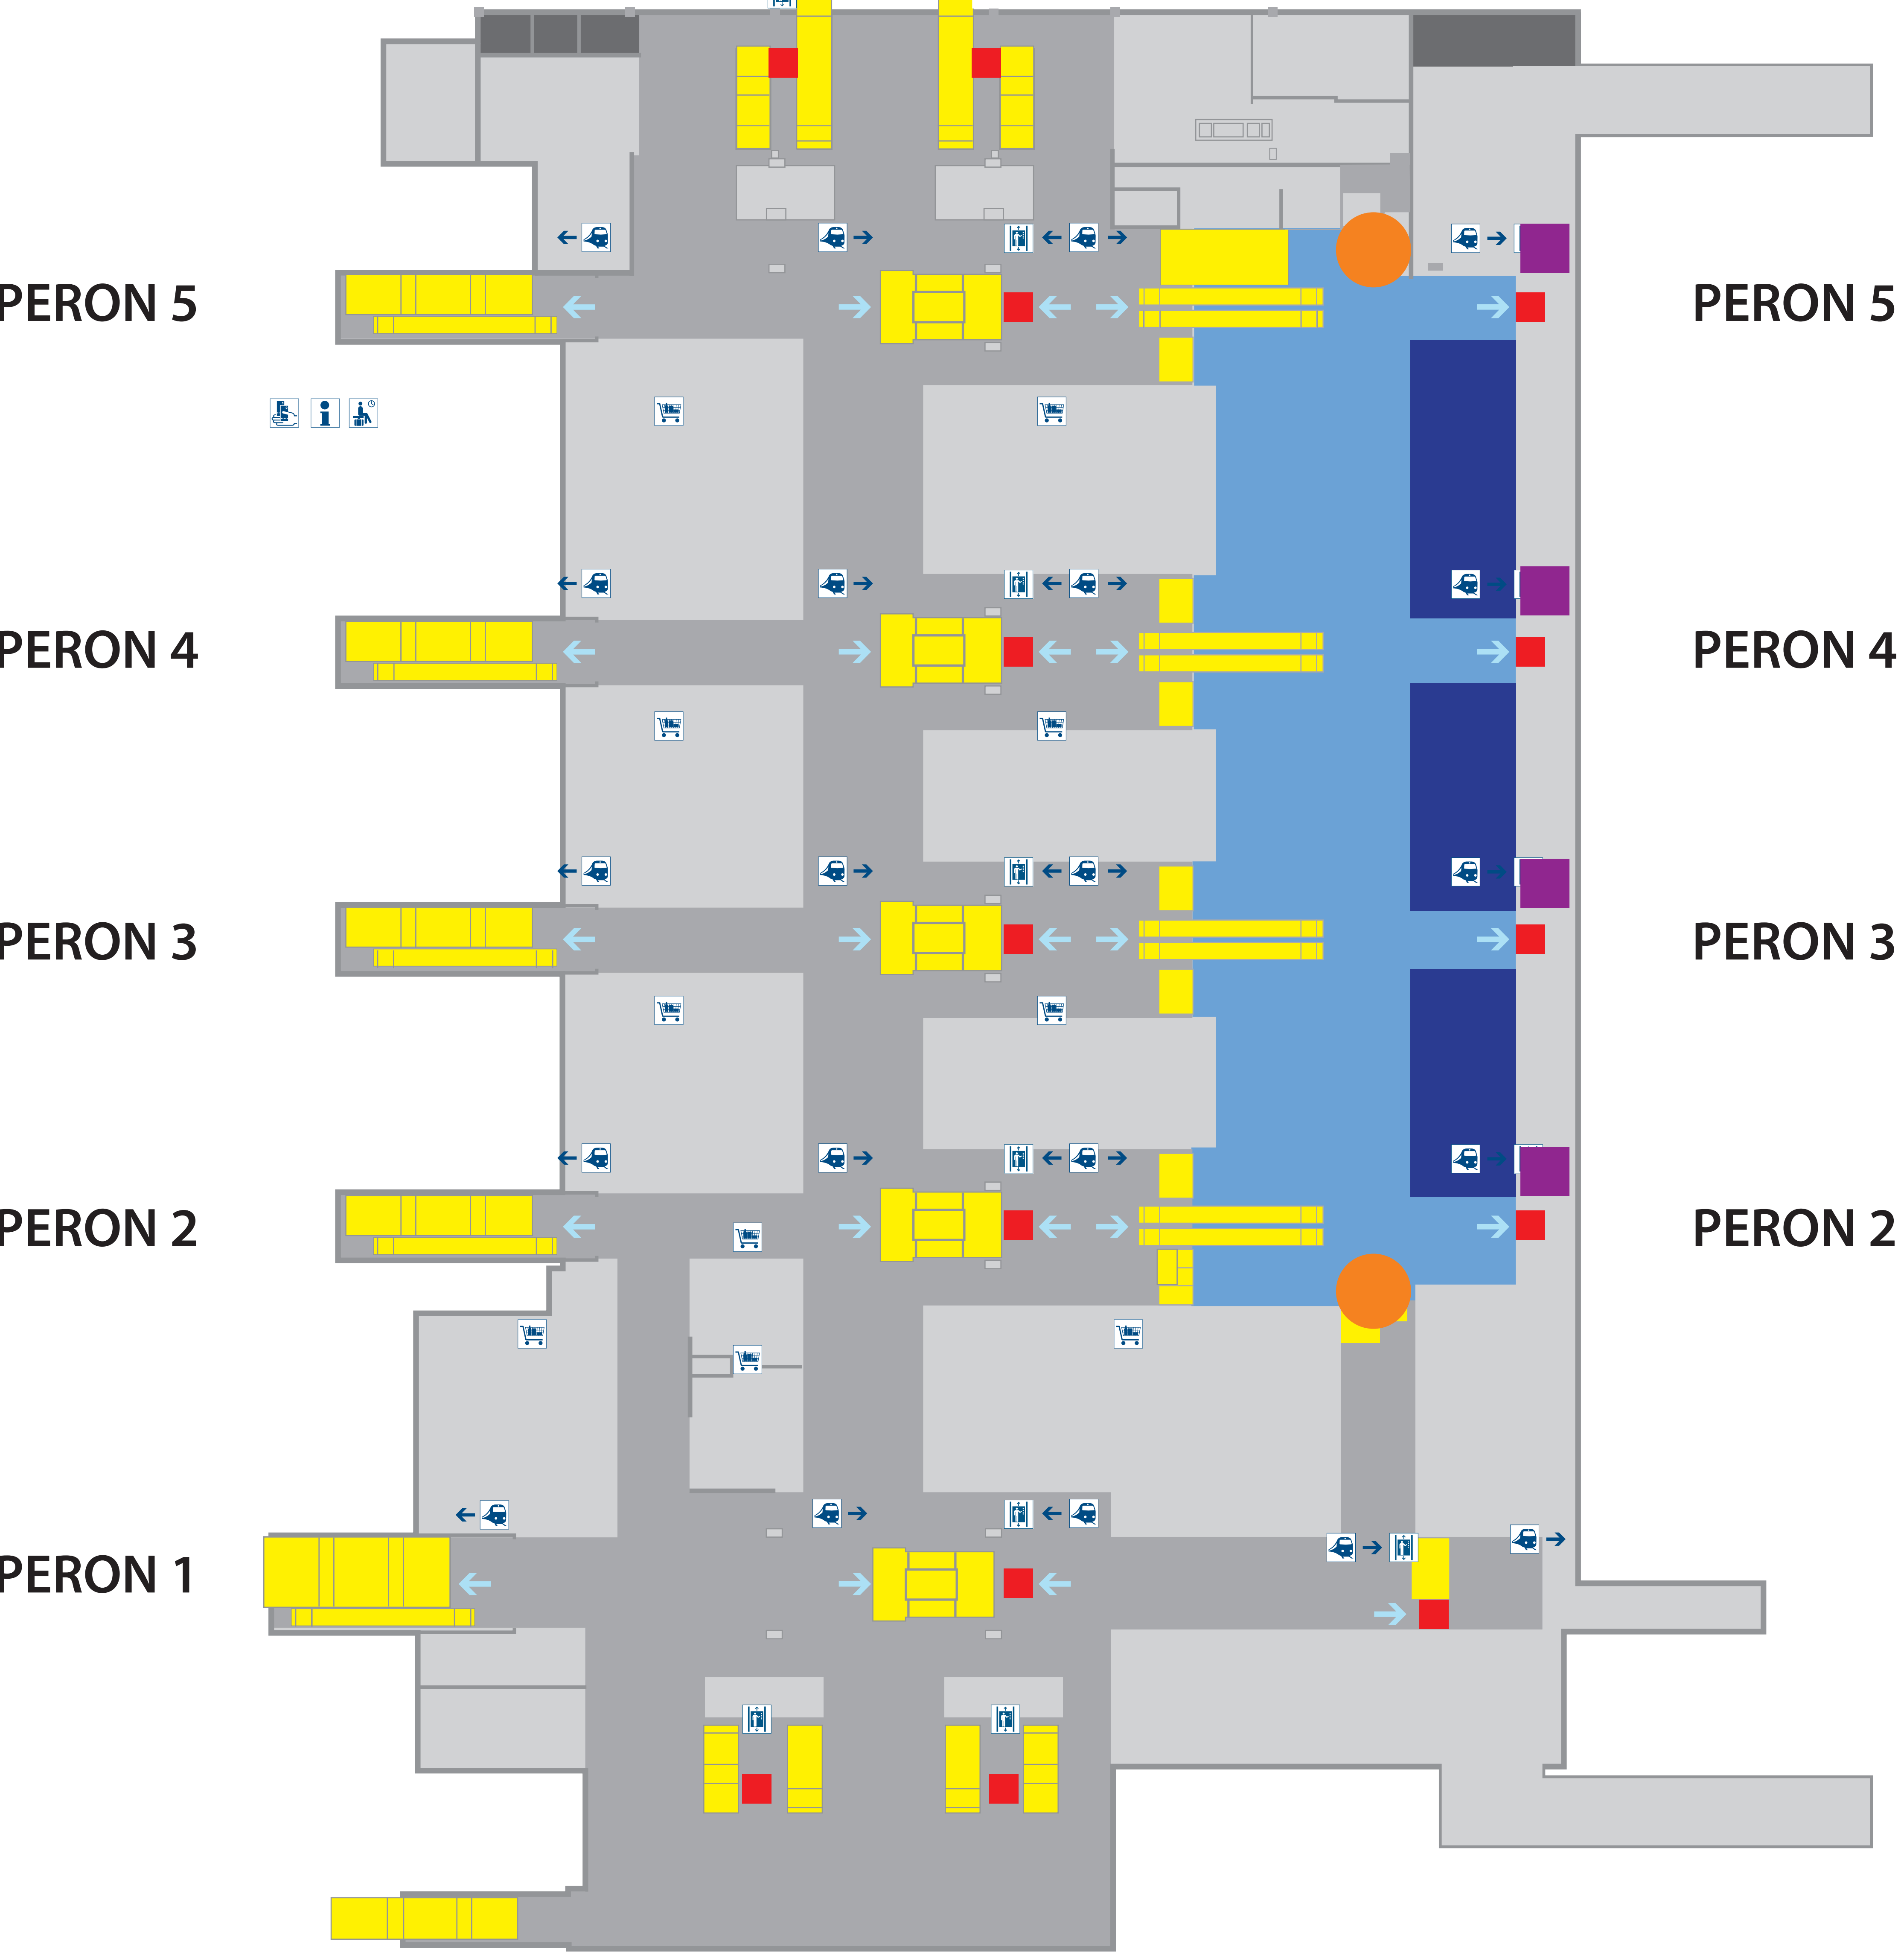

DWORZEC AUTOBUSOWY

WEJŚCIE OD STRONY  
REGIONALNYGO DWORCA  
AUTOBUSOWEGO

POZIOM 0

WEJŚCIE OD STRONY  
GALERII KRAKOWSKIEJ,  
UL. PAWIEJ, STAREGO MIASTA

ANTRESOLA

WYJŚCIE  
W KIERUNKU  
STAREGO MIASTA,  
UL. LUBICZ

POCHYLNIA  
OBOK  
WEJŚCIA  
DO TUNELU  
MAGDA

GALERIA KRAKOWSKA

-  WEJŚCIA/  
WYJŚCIA
-  KASY
-  WYJŚCIA  
NA PERONY
-  SCHODY
-  SKLEPY
-  POCZEKALNIA
-  SKRYTKI BAGAŻOWE
-  TOALETY
-  WINDY
-  KOMUNIKACJA  
PIESZA