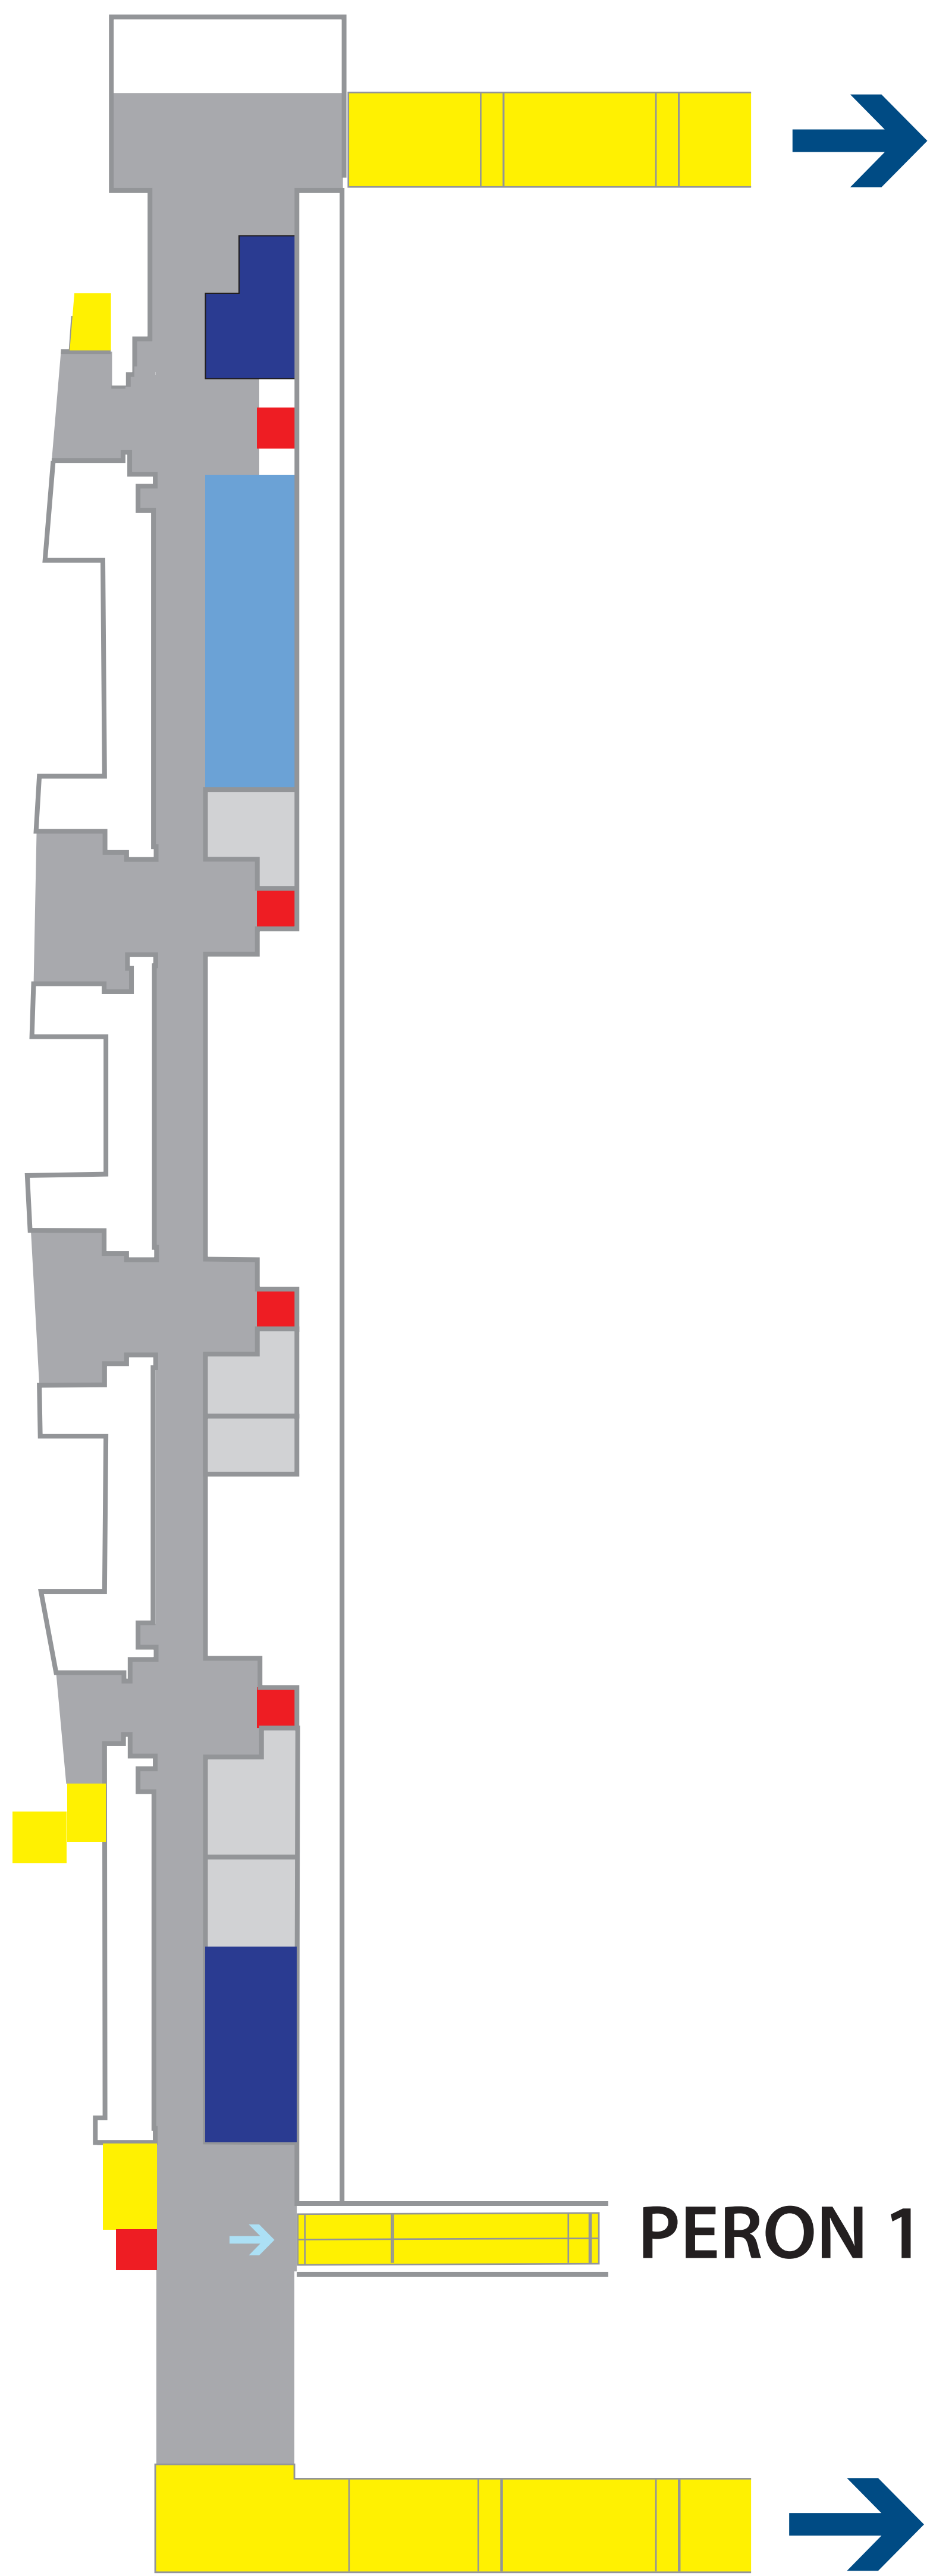

DWORZEC AUTOBUSOWY

WEJŚCIE OD STRONY  
REGIONALNYGO DWORCA  
AUTOBUSOWEGO

POZIOM 0

WEJŚCIE OD STRONY  
GALERII KRAKOWSKIEJ,  
UL. PAWIEJ, STAREGO MIASTA

ANTRESOLA

WYJŚCIE  
W KIERUNKU  
STAREGO MIASTA,  
UL. LUBICZ

POCHYLNIA  
OBOK  
WEJŚCIA  
DO TUNELU  
MAGDA

GALERIA KRAKOWSKA

-  WEJŚCIA/  
WYJŚCIA
-  KASY
-  WYJŚCIA  
NA PERONY
-  SCHODY
-  SKLEPY
-  POCZEKALNIA
-  SKRYTKI BAGAŻOWE
-  TOALETY
-  WINDY
-  KOMUNIKACJA  
PIESZA